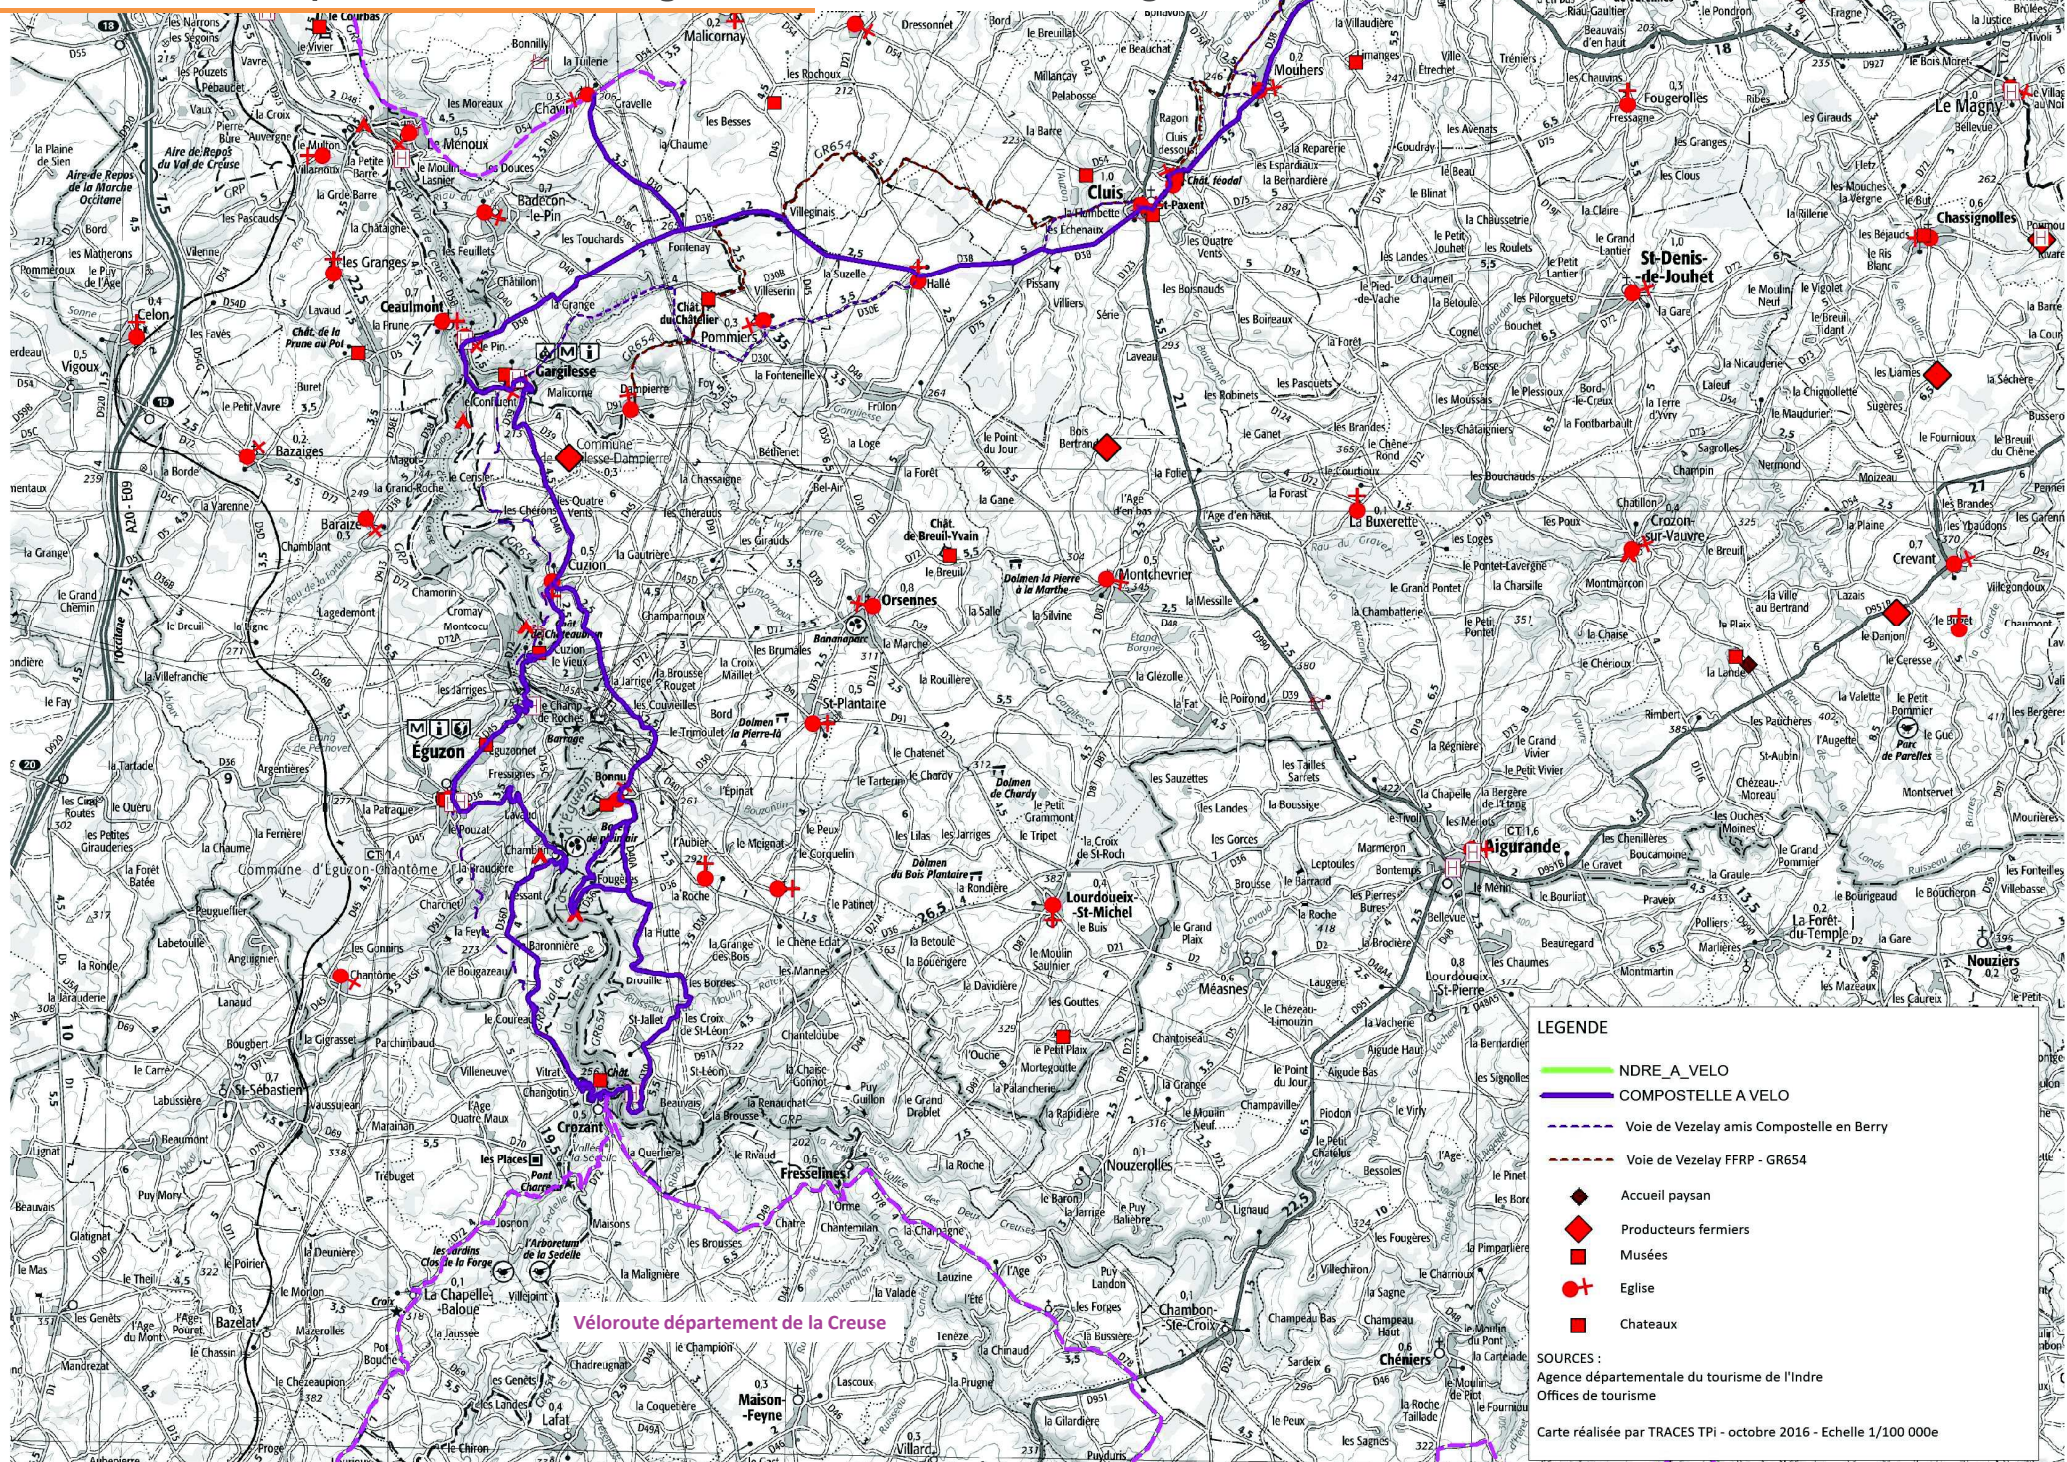

# Carte itinéraire Compostelle à vélo Pays La Châtre en Berry

# Carte itinéraire Compostelle à vélo Pays Ual de Creuse Ual d'Anglin

Véloroute département de la Creuse

**LEGENDE**

- ▬ NDRE\_A VELO
- ▬ COMPOSTELLE A VELO
- - - Voie de Vezelay amis Compostelle en Berry
- - - Voie de Vezelay FFRP - GR654
- ◆ Accueil paysan
- ◆ Producteurs fermiers
- Musées
- + Eglise
- Chateaux

SOURCES :  
 Agence départementale du tourisme de l'Indre  
 Offices de tourisme

Carte réalisée par TRACES TPI - octobre 2016 - Echelle 1/100 000e