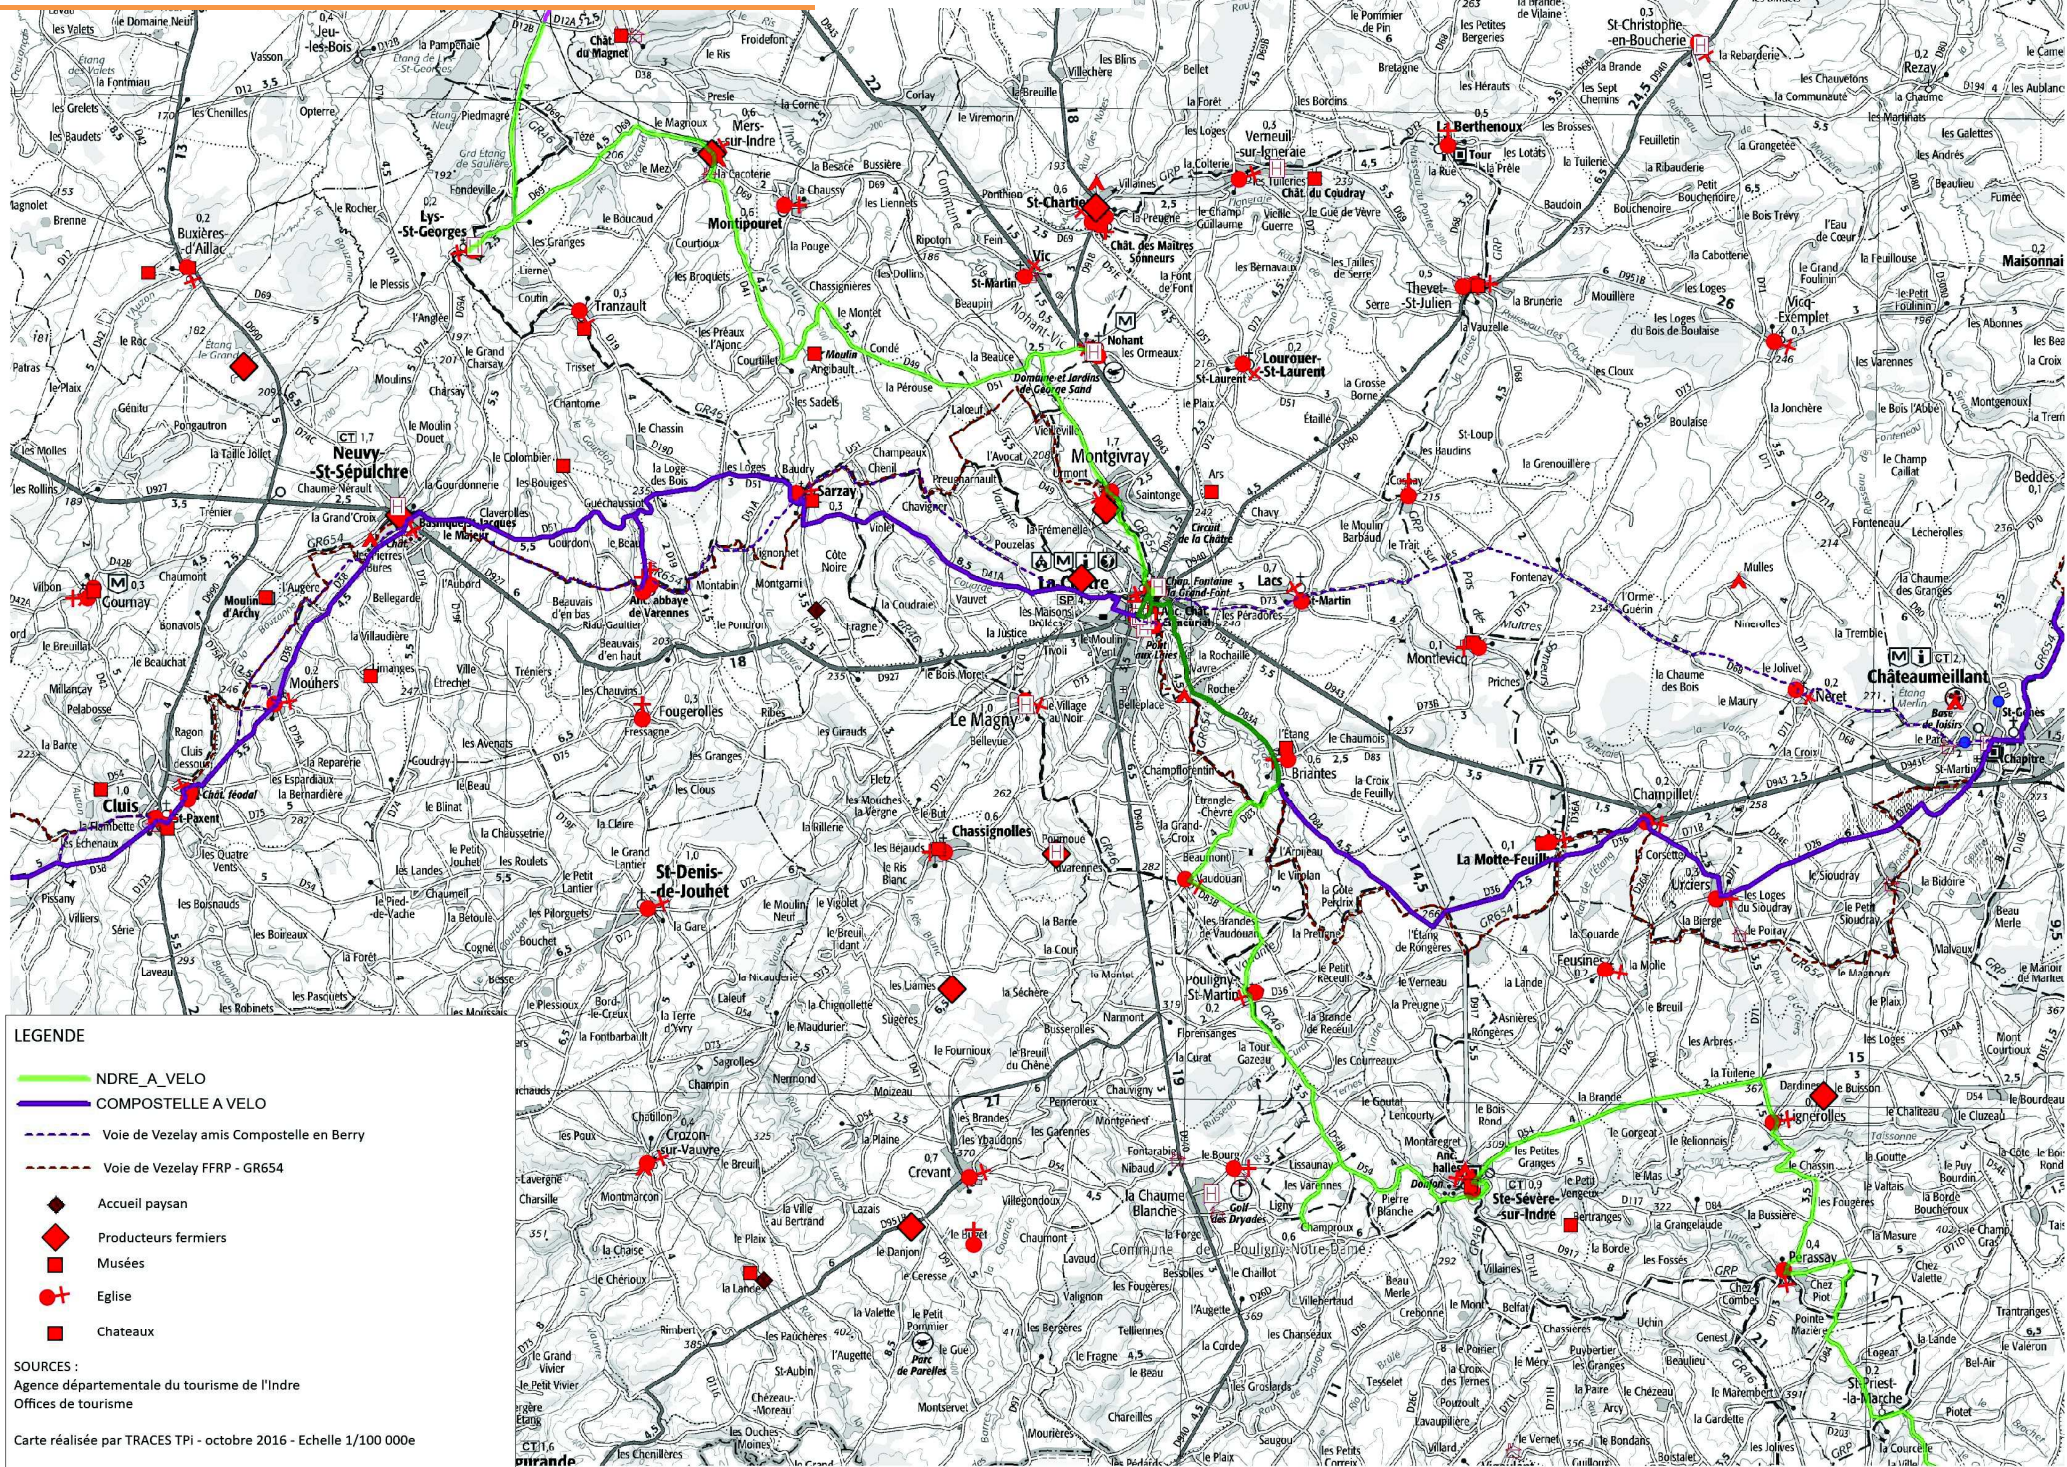

# Carte itinéraire Compostelle à vélo Pays La Châtre en Berry

# Carte itinéraire Compostelle à vélo Pays Ual de Creuse Ual d'Anglin

Véloroute département de la Creuse

**LEGENDE**

- ▬ NDRE\_A VELO
- ▬ COMPOSTELLE A VELO
- - - Voie de Vezelay amis Compostelle en Berry
- - - Voie de Vezelay FFRP - GR654
- ◆ Accueil paysan
- ◆ Producteurs fermiers
- Musées
- + Eglise
- Chateaux

SOURCES :  
 Agence départementale du tourisme de l'Indre  
 Offices de tourisme

Carte réalisée par TRACES TPI - octobre 2016 - Echelle 1/100 000e